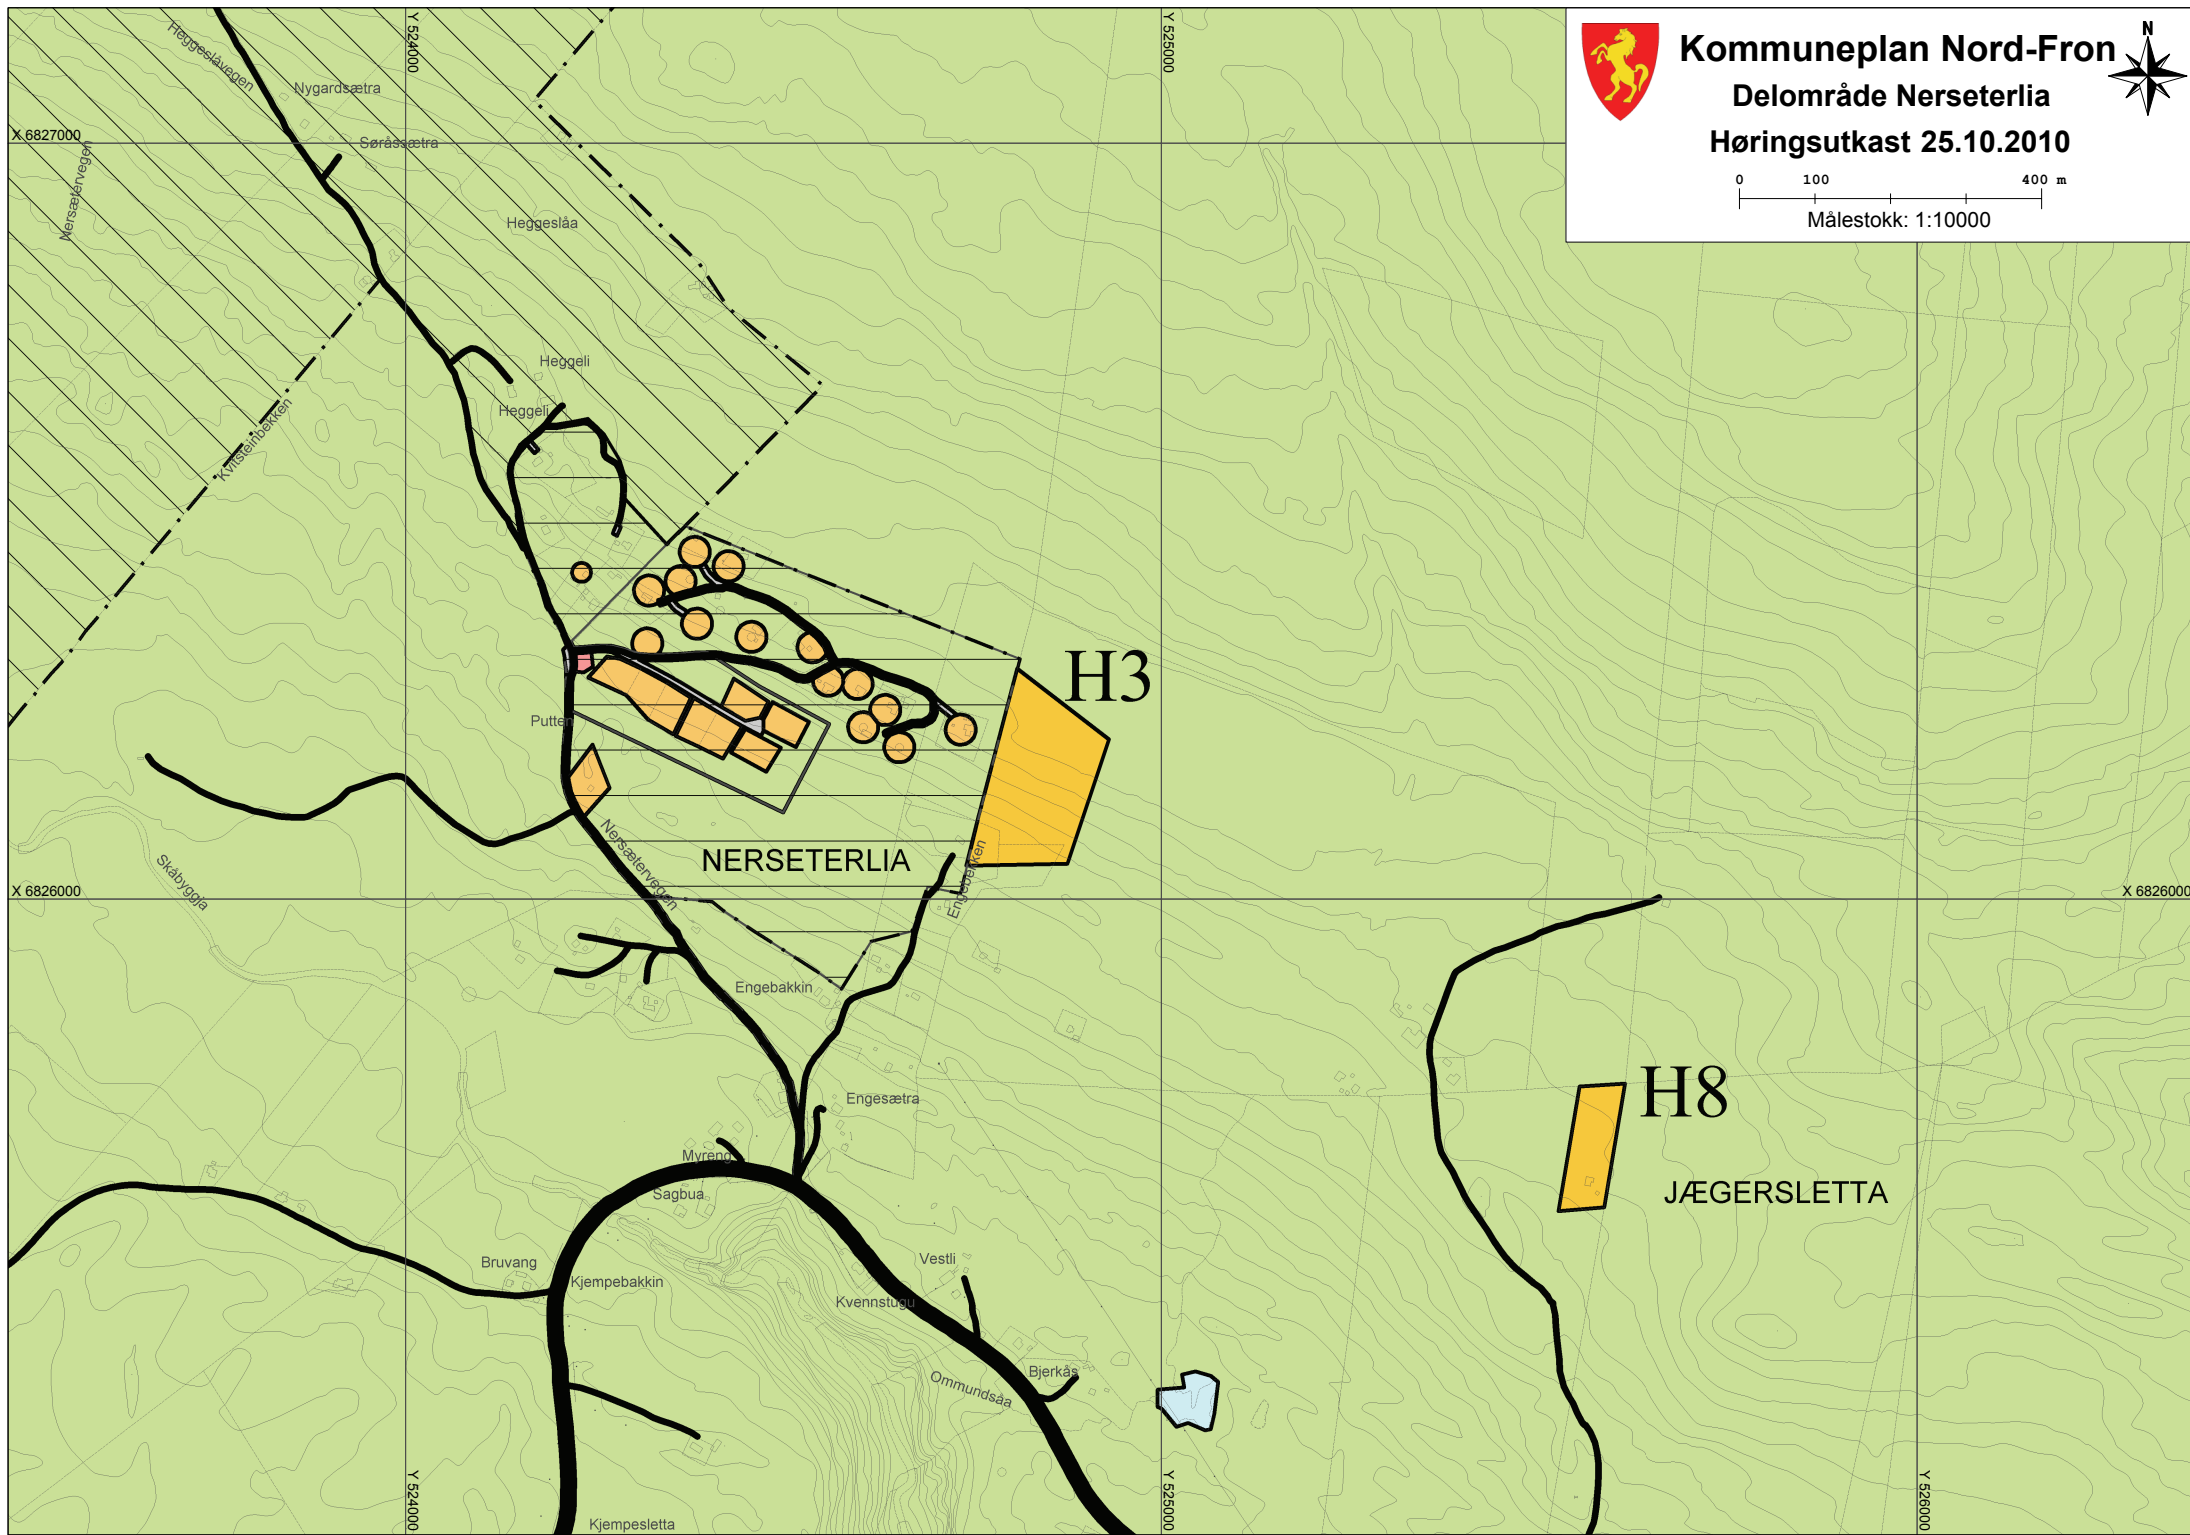

Kommuneplan Nord-Fron

Delområde Nerseterlia

Høringsutkast 25.10.2010

Målestokk: 1:10000

H3

NERSETERLIA

H8

JÆGERSLETTA